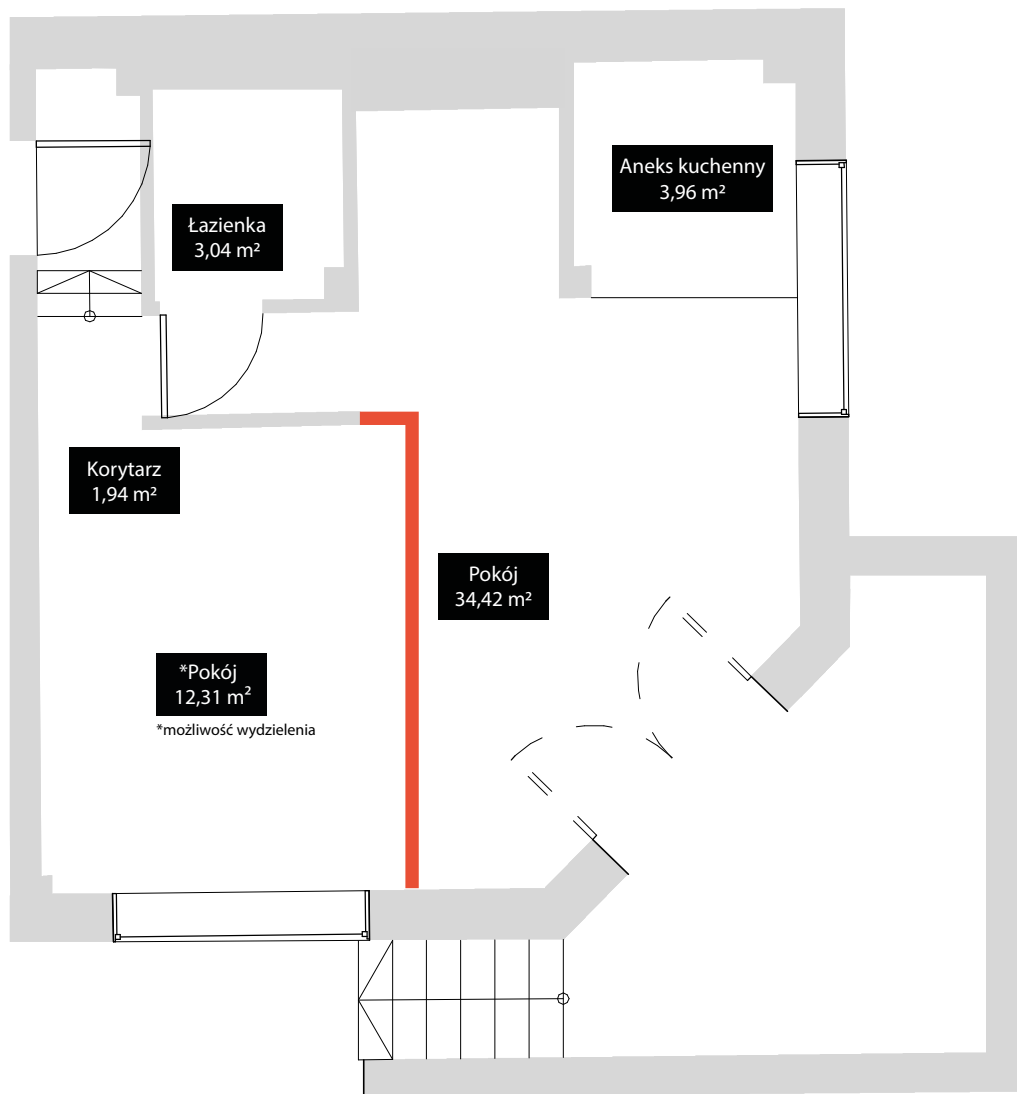

**Lokalizacja**  
Poznań Winiary,  
ul. Św. Leonarda 8

## Mieszkanie M10

Piętro: **niski parter**

Metraż: **43,36m<sup>2</sup>**

Liczba pokoi: **1P+K**

Balkon/Taras: **Tak**

tel. +48 570 528 828 / [sprzedaz@leonarda8.pl](mailto:sprzedaz@leonarda8.pl)

# 43,36 m<sup>2</sup>